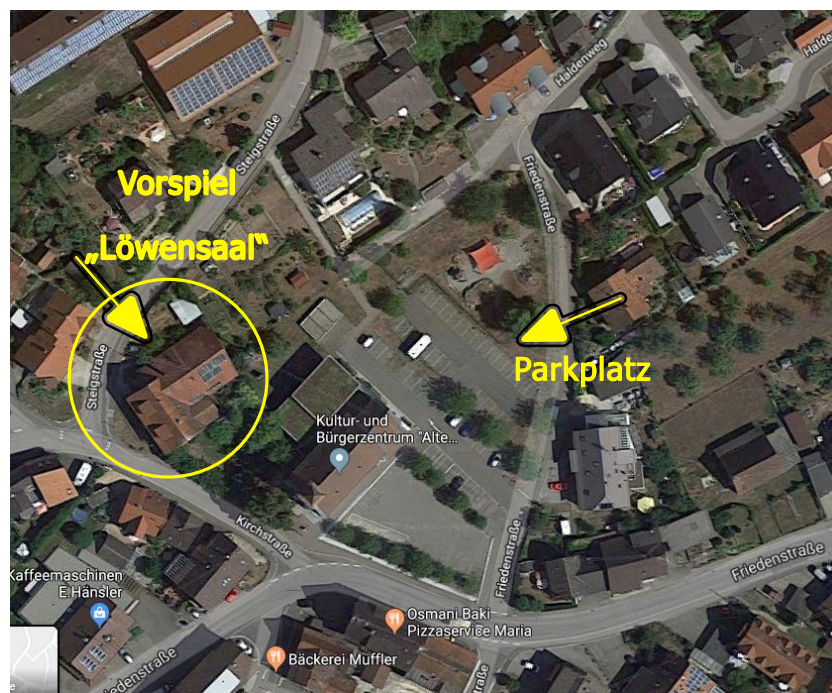

# Schülervorspiel Anfahrt

phone:(0049) 0170 47 45 106  
mail@sascha-kaisler.de

www.sascha-kaisler.de  
www.creative-drumschool.de

Hallo sehr geehrte Schüler und Eltern!

den „Löwensaal“ in Volkertshausen findet ihr in der Kirchstrasse 3, 78269 Volkertshausen.

Parkplätze gibt es an der „Alten Kirche“ gegenüber.

von Singen

von Radolfzell